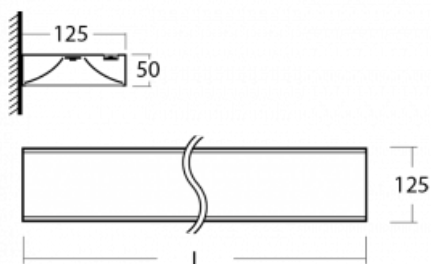

Technický výkres

Typ montáže	Nástěnné
Typ vyzařování	Přímo-nepřímé
Tvar svítidla	Hranaté
Barva svítidla	Bílá
Materiál	Hliník
Životnost	L80/B10 50 000 hodin
Záruka	60 měsíců
Popis svítidla	Svítidlo nástěnné
Rozměry	590 mm × 125 mm × 50 mm
Hmotnost	1.9 kg
Světelný zdroj	LED MODUL
Druh optiky	Opálový difuzor
Světelný tok*	2120 lm ± 10 %
Teplota chromatičnosti	4000 K studená bílá
Měrný výkon	131 lm/W
MacAdam zdroje	2
Index podání barev	80
UGR max. X=4H Y=8H, ρ=70,50,20	18.1
Příkon svítidla	16.2 W ± 10 %
Zapojení svítidla	Stmívatelné DALI
Elektrické napětí	220-240V
Frekvence	50/60Hz