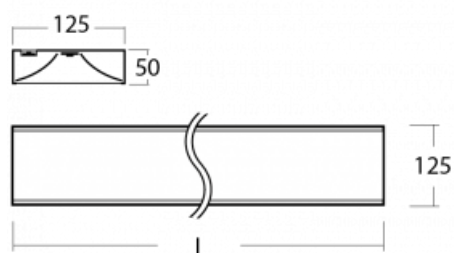

Svítidlo

Zuli

121-200K-40GGM/840, S

Pamatujete si ještě na ta hučící a blikající svítidla ze školních tříd? Tak těm už našťestí odzvonilo. Závěsná i přisazená LED svítidla Zuli zajistí světelný komfort ve třídách, kancelářích i nemocnicích bez těchto nešvarů. Svítidla mají přímé či přímo-nepřímé vyzařování, na výběr jsou čtyři délky a z optiky mikroprisma, mřížka i opálový difuzor.

Technický výkres

Typ montáže	Přisazené, Závěsné
Typ vyzařování	Přímé
Barva svítidla	Stříbrná
Materiál	Hliník
Životnost	L80/B20 50 000 hodin
Záruka	5 let
Popis svítidla	Svítidlo přisazené/závěsné
Rozměry	2265 mm × 125 mm × 50 mm
Světelný zdroj	LED MODUL
Druh optiky	Opálový difuzor
Světelný tok*	8630 lm
Teplota chromatičnosti	4000 K studená bílá
Měrný výkon	138 lm/W
MacAdam zdroje	2
Index podání barev	80
Příkon svítidla*	62.6 W
Zapojení svítidla	ON/OFF + 1h nouze
Elektrické napětí	220-240V
Frekvence	50/60Hz