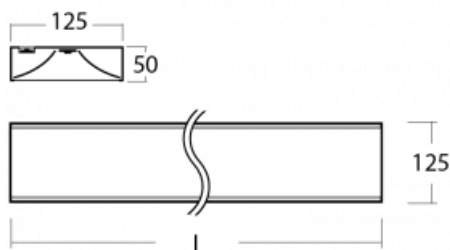

Svítidlo

Zuli

121-200K-40GGM/830, S

Pamatujete si ještě na ta hučící a blikající svítidla ze školních tříd? Tak těm už našťestí odzvonilo. Závěsná i přisazená LED svítidla Zuli zajistí světelný komfort ve třídách, kancelářích i nemocnicích bez těchto nešvarů. Svítidla mají přímé či přímo-nepřímé vyzařování, na výběr jsou čtyři délky a z optiky mikroprisma, mřížka i opálový difuzor.

Technický výkres

Typ montáže	Přisazené, Závěsné
Typ vyzařování	Přímé
Barva svítidla	Stříbrná
Materiál	Hliník
Životnost	L80/B20 50 000 hodin
Záruka	5 let
Popis svítidla	Svítidlo přisazené/závěsné
Rozměry	2265 mm × 125 mm × 50 mm
Světelný zdroj	LED MODUL
Druh optiky	Opálový difuzor
Světelný tok*	8220 lm
Teplota chromatičnosti	3000 K teplá bílá
Měrný výkon	131 lm/W
MacAdam zdroje	2
Index podání barev	80
Příkon svítidla*	62.6 W
Zapojení svítidla	ON/OFF + 1h nouze
Elektrické napětí	220-240V
Frekvence	50/60Hz