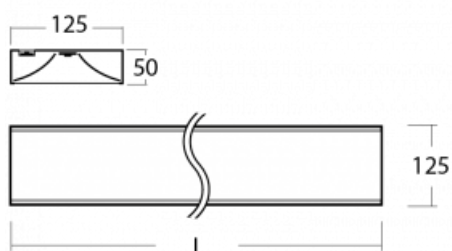

Svítidlo

Zuli

121-200K-40GGM/830, S

Pamatujete si ještě na ta hučící a blikající svítidla ze školních tříd? Tak těm už našťestí odzvonilo. Závěsná i přisazená LED svítidla Zuli zajistí světelný komfort ve třídách, kancelářích i nemocnicích bez těchto nešvarů. Svítidla mají přímé či přímo-nepřímé vyzařování, na výběr jsou čtyři délky a z optiky mikroprisma, mřížka i opálový difuzor.

Technický výkres

Typ montáže	Přisazené, Závěsné
Typ vyzařování	Přímé
Barva svítidla	Stříbrná
Materiál	Hliník
Životnost	L80/B20 50 000 hodin
Záruka	60 měsíců
Popis svítidla	Svítidlo přisazené/závěsné
Rozměry	2265 mm × 125 mm × 50 mm
Světelný zdroj	LED MODUL
Druh optiky	Opálový difuzor
Světelný tok*	8220 lm ± 10 %
Teplota chromatičnosti	3000 K teplá bílá
Měrný výkon	131 lm/W
MacAdam zdroje	2
Index podání barev	80
Příkon svítidla	62.6 W ± 10 %
Zapojení svítidla	Elektronický předřadník nestmívatelný s 1h nouzí
Elektrické napětí	220-240V
Frekvence	50/60Hz