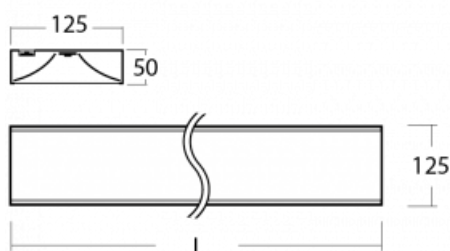

Svítidlo

Zuli

121-200K-40GGE/830, S

Pamatujete si ještě na ta hučící a blikající svítidla ze školních tříd? Tak těm už našťestí odzvonilo. Závěsná i přisazená LED svítidla Zuli zajistí světelný komfort ve třídách, kancelářích i nemocnicích bez těchto nešvarů. Svítidla mají přímé či přímo-nepřímé vyzařování, na výběr jsou čtyři délky a z optiky mikroprisma, mřížka i opálový difuzor.

Technický výkres

Typ montáže	Přisazené, Závěsné
Typ vyzařování	Přímé
Barva svítidla	Stříbrná
Materiál	Hliník
Životnost	L80/B20 50 000 hodin
Záruka	5 let
Popis svítidla	Svítidlo přisazené/závěsné
Rozměry	2265 mm × 125 mm × 50 mm
Světelný zdroj	LED MODUL
Druh optiky	Opálový difuzor
Světelný tok*	8220 lm
Teplota chromatičnosti	3000 K teplá bílá
Měrný výkon	131 lm/W
MacAdam zdroje	2
Index podání barev	80
Příkon svítidla*	62.6 W
Zapojení svítidla	ON/OFF
Elektrické napětí	220-240V
Frekvence	50/60Hz