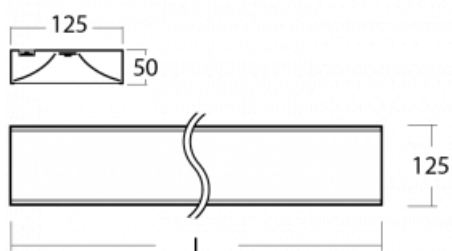

Svítidlo

Zuli

121-200K-40GGE/830, S

Pamatujete si ještě na ta hučící a blikající svítidla ze školních tříd? Tak těm už našťestí odzvonilo. Závěsná i přisazená LED svítidla Zuli zajistí světelný komfort ve třídách, kancelářích i nemocnicích bez těchto nešvarů. Svítidla mají přímé či přímo-nepřímé vyzařování, na výběr jsou čtyři délky a z optiky mikroprisma, mřížka i opálový difuzor.

Technický výkres

Typ montáže	Přisazené, Závěsné
Typ vyzařování	Přímé
Barva svítidla	Stříbrná
Materiál	Hliník
Životnost	L80/B20 50 000 hodin
Záruka	60 měsíců
Popis svítidla	Svítidlo přisazené/závěsné
Rozměry	2265 mm × 125 mm × 50 mm
Světelný zdroj	LED MODUL
Druh optiky	Opálový difuzor
Světelný tok*	8220 lm ± 10 %
Teplota chromatičnosti	3000 K teplá bílá
Měrný výkon	131 lm/W
MacAdam zdroje	2
Index podání barev	80
Příkon svítidla	62.6 W ± 10 %
Zapojení svítidla	Předřadník nestmívatelný
Elektrické napětí	220-240V
Frekvence	50/60Hz