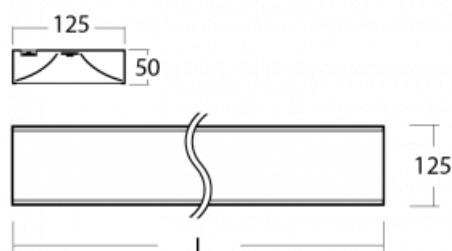

Svítidlo

Zuli

121-200K-40GEM/840, W

Pamatujete si ještě na ta hučící a blikající svítidla ze školních tříd? Tak těm už našťestí odzvonilo. Závěsná i přisazená LED svítidla Zuli zajistí světelný komfort ve třídách, kancelářích i nemocnicích bez těchto nešvarů. Svítidla mají přímé či přímo-nepřímé vyzařování, na výběr jsou čtyři délky a z optiky mikroprisma, mřížka i opálový difuzor.

Technický výkres

Typ montáže	Přisazené, Závěsné
Typ vyzařování	Přímé
Barva svítidla	Bílá
Materiál	Hliník
Životnost	L80/B20 50 000 hodin
Záruka	60 měsíců
Popis svítidla	Svítidlo přisazené/závěsné
Rozměry	2265 mm × 125 mm × 50 mm
Světelný zdroj	LED MODUL
Druh optiky	Opálový difuzor
Světelný tok*	6280 lm ± 10 %
Teplota chromatičnosti	4000 K studená bílá
Měrný výkon	147 lm/W
MacAdam zdroje	2
Index podání barev	80
Příkon svítidla	42.8 W ± 10 %
Zapojení svítidla	Elektronický předřadník nestmívatelný s 1h nouzí
Elektrické napětí	220-240V
Frekvence	50/60Hz