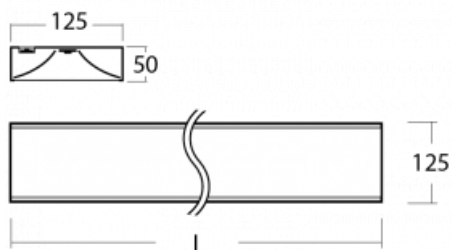

Technický výkres

Typ montáže	Přisazené, Závěsné
Typ vyzařování	Přímé
Barva svítidla	Černá
Materiál	Hliník
Životnost	L80/B20 50 000 hodin
Záruka	5 let
Popis svítidla	Svítidlo přisazené/závěsné
Rozměry	2265 mm × 125 mm × 50 mm
Světelný zdroj	LED MODUL
Druh optiky	Opálový difuzor
Světelný tok*	6280 lm
Teplota chromatičnosti	4000 K studená bílá
Měrný výkon	147 lm/W
MacAdam zdroje	2
Index podání barev	80
Příkon svítidla*	42.8 W
Zapojení svítidla	ON/OFF + 1h nouze
Elektrické napětí	220-240V
Frekvence	50/60Hz