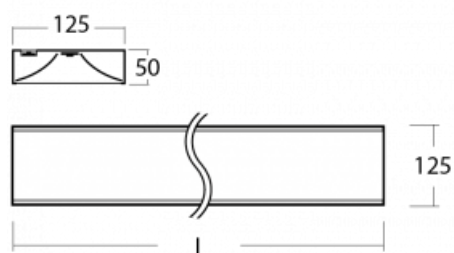

## Technický výkres

Typ montáže	Přisazené, Závěsné
Typ vyzařování	Přímé
Barva svítidla	Bílá
Materiál	Hliník
Životnost	L80/B20 50 000 hodin
Záruka	60 měsíců
Popis svítidla	Svítidlo přisazené/závěsné
Rozměry	2265 mm × 125 mm × 50 mm
Světelný zdroj	LED MODUL
Druh optiky	Opálový difuzor
Světelný tok*	6280 lm ± 10 %
Teplota chromatičnosti	4000 K studená bílá
Měrný výkon	147 lm/W
MacAdam zdroje	2
Index podání barev	80
Příkon svítidla	42.8 W ± 10 %
Zapojení svítidla	Předřadník nestmívatelný
Elektrické napětí	220-240V
Frekvence	50/60Hz