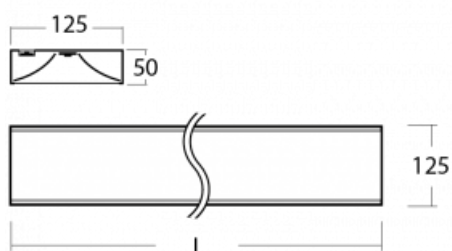

Technický výkres

Typ montáže	Přisazené, Závěsné
Typ vyzařování	Přímé
Barva svítidla	Černá
Materiál	Hliník
Životnost	L80/B20 50 000 hodin
Záruka	60 měsíců
Popis svítidla	Svítidlo přisazené/závěsné
Rozměry	2265 mm × 125 mm × 50 mm
Světelný zdroj	LED MODUL
Druh optiky	Opálový difuzor
Světelný tok*	6280 lm ± 10 %
Teplota chromatičnosti	4000 K studená bílá
Měrný výkon	147 lm/W
MacAdam zdroje	2
Index podání barev	80
Příkon svítidla	42.8 W ± 10 %
Zapojení svítidla	Předřadník nestmívatelný
Elektrické napětí	220-240V
Frekvence	50/60Hz