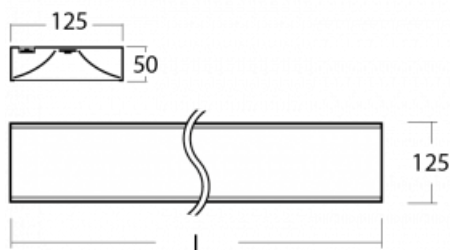

Technický výkres

Typ montáže	Přisazené, Závěsné
Typ vyzařování	Přímé
Barva svítidla	Bílá
Materiál	Hliník
Životnost	L80/B20 50 000 hodin
Záruka	60 měsíců
Popis svítidla	Svítidlo přisazené/závěsné
Rozměry	2265 mm × 125 mm × 50 mm
Světelný zdroj	LED MODUL
Druh optiky	Opálový difuzor
Světelný tok*	5990 lm ± 10 %
Teplota chromatičnosti	3000 K teplá bílá
Měrný výkon	140 lm/W
MacAdam zdroje	2
Index podání barev	80
Příkon svítidla	42.8 W ± 10 %
Zapojení svítidla	Předřadník nestmívatelný
Elektrické napětí	220-240V
Frekvence	50/60Hz