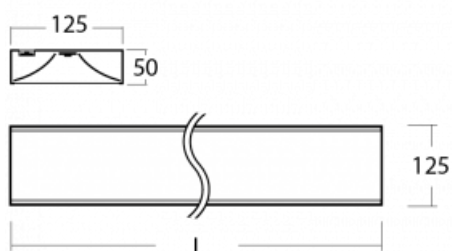

Technický výkres

Typ montáže	Přisazené, Závěsné
Typ vyzařování	Přímé
Barva svítidla	Stříbrná
Materiál	Hliník
Životnost	L80/B20 50 000 hodin
Záruka	5 let
Popis svítidla	Svítidlo přisazené/závěsné
Rozměry	2265 mm × 125 mm × 50 mm
Světelný zdroj	LED MODUL
Druh optiky	Opálový difuzor
Světelný tok*	5990 lm
Teplota chromatičnosti	3000 K teplá bílá
Měrný výkon	140 lm/W
MacAdam zdroje	2
Index podání barev	80
Příkon svítidla*	42.8 W
Zapojení svítidla	ON/OFF
Elektrické napětí	220-240V
Frekvence	50/60Hz

⊕ IP 20

*±10 %

Ke stažení

Montážní návod

Fotografie