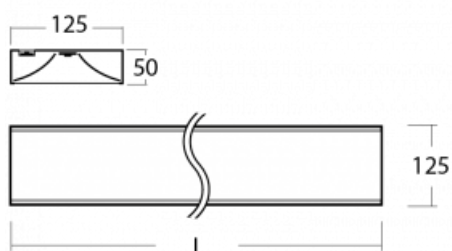

## Technický výkres

Typ montáže	Přisazené, Závěsné
Typ vyzařování	Přímé
Barva svítidla	Černá
Materiál	Hliník
Životnost	L80/B20 50 000 hodin
Záruka	60 měsíců
Popis svítidla	Svítidlo přisazené/závěsné
Rozměry	2265 mm × 125 mm × 50 mm
Světelný zdroj	LED MODUL
Druh optiky	Opálový difuzor
Světelný tok*	5990 lm ± 10 %
Teplota chromatičnosti	3000 K teplá bílá
Měrný výkon	140 lm/W
MacAdam zdroje	2
Index podání barev	80
Příkon svítidla	42.8 W ± 10 %
Zapojení svítidla	Předřadník nestmívatelný
Elektrické napětí	220-240V
Frekvence	50/60Hz