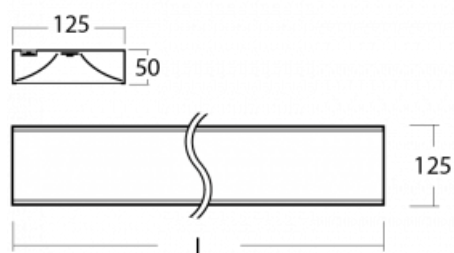

Svítidlo

Zuli

121-200K-40GED/840, S

Pamatujete si ještě na ta hučící a blikající svítidla ze školních tříd? Tak těm už našťestí odzvonilo. Závěsná i přisazená LED svítidla Zuli zajistí světelný komfort ve třídách, kancelářích i nemocnicích bez těchto nešvarů. Svítidla mají přímé či přímo-nepřímé vyzařování, na výběr jsou čtyři délky a z optiky mikroprisma, mřížka i opálový difuzor.

Technický výkres

Typ montáže	Přisazené, Závěsné
Typ vyzařování	Přímé
Barva svítidla	Stříbrná
Materiál	Hliník
Životnost	L80/B20 50 000 hodin
Záruka	60 měsíců
Popis svítidla	Svítidlo přisazené/závěsné
Rozměry	2265 mm × 125 mm × 50 mm
Světelný zdroj	LED MODUL
Druh optiky	Opálový difuzor
Světelný tok*	6280 lm ± 10 %
Teplota chromatičnosti	4000 K studená bílá
Měrný výkon	147 lm/W
MacAdam zdroje	2
Index podání barev	80
Příkon svítidla	42.8 W ± 10 %
Zapojení svítidla	Stmívatelné DALI
Elektrické napětí	220-240V
Frekvence	50/60Hz