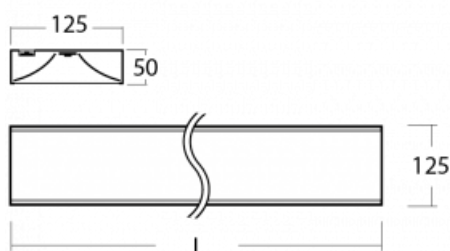

Svítidlo

Zuli

121-200K-40GED/840, S

Pamatujete si ještě na ta hučící a blikající svítidla ze školních tříd? Tak těm už našťestí odzvonilo. Závěsná i přisazená LED svítidla Zuli zajistí světelný komfort ve třídách, kancelářích i nemocnicích bez těchto nešvarů. Svítidla mají přímé či přímo-nepřímé vyzařování, na výběr jsou čtyři délky a z optiky mikroprisma, mřížka i opálový difuzor.

Technický výkres

Typ montáže	Přisazené, Závěsné
Typ vyzařování	Přímé
Barva svítidla	Stříbrná
Materiál	Hliník
Životnost	L80/B20 50 000 hodin
Záruka	5 let
Popis svítidla	Svítidlo přisazené/závěsné
Rozměry	2265 mm × 125 mm × 50 mm
Světelný zdroj	LED MODUL
Druh optiky	Opálový difuzor
Světelný tok*	6280 lm
Teplota chromatičnosti	4000 K studená bílá
Měrný výkon	147 lm/W
MacAdam zdroje	2
Index podání barev	80
Příkon svítidla*	42.8 W
Zapojení svítidla	DALI
Elektrické napětí	220-240V
Frekvence	50/60Hz