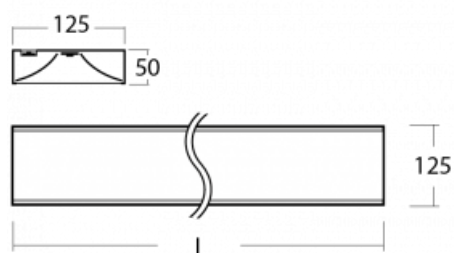

Technický výkres

Typ montáže	Přisazené, Závěsné
Typ vyzařování	Přímé
Barva svítidla	Černá
Materiál	Hliník
Životnost	L80/B20 50 000 hodin
Záruka	60 měsíců
Popis svítidla	Svítidlo přisazené/závěsné
Rozměry	2265 mm × 125 mm × 50 mm
Světelný zdroj	LED MODUL
Druh optiky	Opálový difuzor
Světelný tok*	6280 lm ± 10 %
Teplota chromatičnosti	4000 K studená bílá
Měrný výkon	147 lm/W
MacAdam zdroje	2
Index podání barev	80
Příkon svítidla	42.8 W ± 10 %
Zapojení svítidla	Stmívatelné DALI
Elektrické napětí	220-240V
Frekvence	50/60Hz