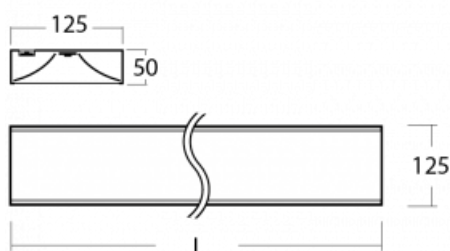

Technický výkres

Typ montáže	Přisazené, Závěsné
Typ vyzařování	Přímé
Barva svítidla	Stříbrná
Materiál	Hliník
Životnost	L80/B20 50 000 hodin
Záruka	5 let
Popis svítidla	Svítidlo přisazené/závěsné
Rozměry	2265 mm × 125 mm × 50 mm
Světelný zdroj	LED MODUL
Druh optiky	Opálový difuzor
Světelný tok*	5990 lm
Teplota chromatičnosti	3000 K teplá bílá
Měrný výkon	140 lm/W
MacAdam zdroje	2
Index podání barev	80
Příkon svítidla*	42.8 W
Zapojení svítidla	DALI
Elektrické napětí	220-240V
Frekvence	50/60Hz