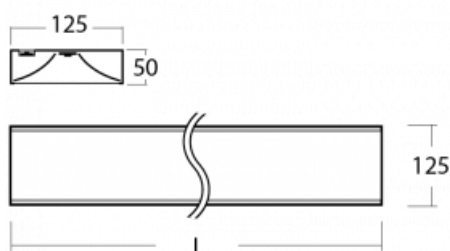

Svítidlo

Zuli

121-200K-30GGD/830, W

Pamatujete si ještě na ta hučící a blikající svítidla ze školních tříd? Tak těm už našťestí odzvonilo. Závěsná i přisazená LED svítidla Zuli zajistí světelný komfort ve třídách, kancelářích i nemocnicích bez těchto nešvarů. Svítidla mají přímé či přímo-nepřímé vyzařování, na výběr jsou čtyři délky a z optiky mikroprisma, mřížka i opálový difuzor.

Technický výkres

Typ montáže	Přisazené, Závěsné
Typ vyzařování	Přímé
Barva svítidla	Bílá
Materiál	Hliník
Životnost	L80/B20 50 000 hodin
Záruka	5 let
Popis svítidla	Svítidlo přisazené/závěsné
Rozměry	1705 mm × 125 mm × 50 mm
Světelný zdroj	LED MODUL
Druh optiky	Opálový difuzor
Světelný tok*	6160 lm
Teplota chromatičnosti	3000 K teplá bílá
Měrný výkon	131 lm/W
MacAdam zdroje	2
Index podání barev	80
Příkon svítidla*	46.9 W
Zapojení svítidla	DALI
Elektrické napětí	220-240V
Frekvence	50/60Hz