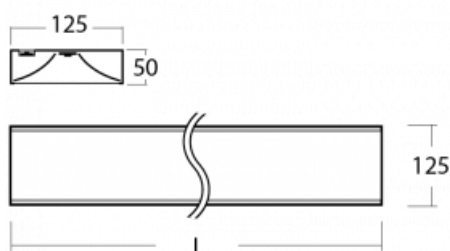

Svítidlo

Zuli

121-200K-30GEM/840, S

Pamatujete si ještě na ta hučící a blikající svítidla ze školních tříd? Tak těm už našťestí odzvonilo. Závěsná i přisazená LED svítidla Zuli zajistí světelný komfort ve třídách, kancelářích i nemocnicích bez těchto nešvarů. Svítidla mají přímé či přímo-nepřímé vyzařování, na výběr jsou čtyři délky a z optiky mikroprisma, mřížka i opálový difuzor.

Technický výkres

Typ montáže	Přisazené, Závěsné
Typ vyzařování	Přímé
Barva svítidla	Stříbrná
Materiál	Hliník
Životnost	L80/B20 50 000 hodin
Záruka	5 let
Popis svítidla	Svítidlo přisazené/závěsné
Rozměry	1705 mm × 125 mm × 50 mm
Světelný zdroj	LED MODUL
Druh optiky	Opálový difuzor
Světelný tok*	4710 lm
Teplota chromatičnosti	4000 K studená bílá
Měrný výkon	147 lm/W
MacAdam zdroje	2
Index podání barev	80
Příkon svítidla*	32.1 W
Zapojení svítidla	ON/OFF + 1h nouze
Elektrické napětí	220-240V
Frekvence	50/60Hz