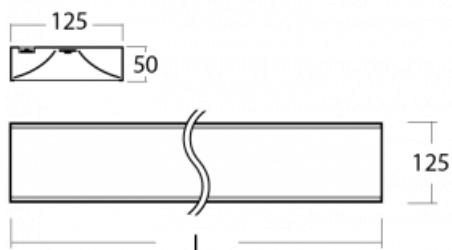

Technický výkres

Typ montáže	Přisazené, Závěsné
Typ vyzařování	Přímé
Barva svítidla	Stříbrná
Materiál	Hliník
Životnost	L80/B20 50 000 hodin
Záruka	60 měsíců
Popis svítidla	Svítidlo přisazené/závěsné
Rozměry	1705 mm × 125 mm × 50 mm
Světelný zdroj	LED MODUL
Druh optiky	Opálový difuzor
Světelný tok*	4710 lm ± 10 %
Teplota chromatičnosti	4000 K studená bílá
Měrný výkon	147 lm/W
MacAdam zdroje	2
Index podání barev	80
Příkon svítidla	32.1 W ± 10 %
Zapojení svítidla	Elektronický předřadník nestmívatelný s 1h nouzí
Elektrické napětí	220-240V
Frekvence	50/60Hz