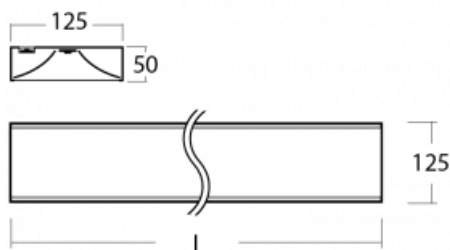

Technický výkres

Typ montáže	Přisazené, Závěsné
Typ vyzařování	Přímé
Barva svítidla	Stříbrná
Materiál	Hliník
Životnost	L80/B20 50 000 hodin
Záruka	60 měsíců
Popis svítidla	Svítidlo přisazené/závěsné
Rozměry	1705 mm × 125 mm × 50 mm
Světelný zdroj	LED MODUL
Druh optiky	Opálový difuzor
Světelný tok*	4490 lm ± 10 %
Teplota chromatičnosti	3000 K teplá bílá
Měrný výkon	140 lm/W
MacAdam zdroje	2
Index podání barev	80
Příkon svítidla	32.1 W ± 10 %
Zapojení svítidla	Elektronický předřadník nestmívatelný s 1h nouzí
Elektrické napětí	220-240V
Frekvence	50/60Hz