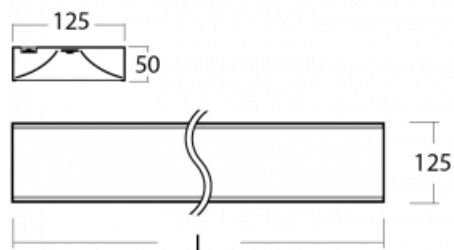

**Technický výkres**

Typ montáže	Přisazené, Závěsné
Typ vyzařování	Přímé
Barva svítidla	Černá
Materiál	Hliník
Životnost	L80/B20 50 000 hodin
Záruka	5 let
Popis svítidla	Svítidlo přisazené/závěsné
Rozměry	1705 mm × 125 mm × 50 mm
Světelný zdroj	LED MODUL
Druh optiky	Opálový difuzor
Světelný tok*	4710 lm
Teplota chromatičnosti	4000 K studená bílá
Měrný výkon	147 lm/W
MacAdam zdroje	2
Index podání barev	80
Příkon svítidla*	32.1 W
Zapojení svítidla	ON/OFF
Elektrické napětí	220-240V
Frekvence	50/60Hz