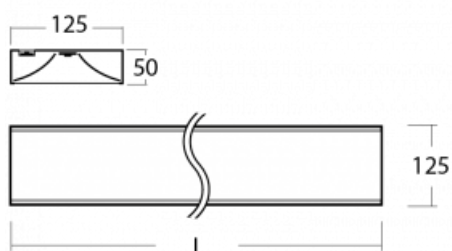

Technický výkres

Typ montáže	Přisazené, Závěsné
Typ vyzařování	Přímé
Barva svítidla	Černá
Materiál	Hliník
Životnost	L80/B20 50 000 hodin
Záruka	60 měsíců
Popis svítidla	Svítidlo přisazené/závěsné
Rozměry	1705 mm × 125 mm × 50 mm
Světelný zdroj	LED MODUL
Druh optiky	Opálový difuzor
Světelný tok*	4710 lm ± 10 %
Teplota chromatičnosti	4000 K studená bílá
Měrný výkon	147 lm/W
MacAdam zdroje	2
Index podání barev	80
Příkon svítidla	32.1 W ± 10 %
Zapojení svítidla	Předřadník nestmívatelný
Elektrické napětí	220-240V
Frekvence	50/60Hz