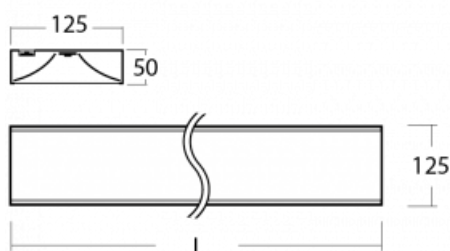

Svítidlo

Zuli

121-200K-30GEE/830, W

Pamatujete si ještě na ta hučící a blikající svítidla ze školních tříd? Tak těm už našťestí odzvonilo. Závěsná i přisazená LED svítidla Zuli zajistí světelný komfort ve třídách, kancelářích i nemocnicích bez těchto nešvarů. Svítidla mají přímé či přímo-nepřímé vyzařování, na výběr jsou čtyři délky a z optiky mikroprisma, mřížka i opálový difuzor.

Technický výkres

Typ montáže	Přisazené, Závěsné
Typ vyzařování	Přímé
Barva svítidla	Bílá
Materiál	Hliník
Životnost	L80/B20 50 000 hodin
Záruka	60 měsíců
Popis svítidla	Svítidlo přisazené/závěsné
Rozměry	1705 mm × 125 mm × 50 mm
Světelný zdroj	LED MODUL
Druh optiky	Opálový difuzor
Světelný tok*	4490 lm ± 10 %
Teplota chromatičnosti	3000 K teplá bílá
Měrný výkon	140 lm/W
MacAdam zdroje	2
Index podání barev	80
Příkon svítidla	32.1 W ± 10 %
Zapojení svítidla	Předřadník nestmívatelný
Elektrické napětí	220-240V
Frekvence	50/60Hz