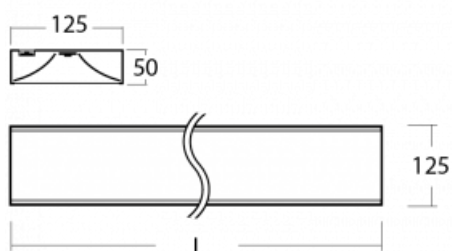

Technický výkres

Typ montáže	Přisazené, Závěsné
Typ vyzařování	Přímé
Barva svítidla	Stříbrná
Materiál	Hliník
Životnost	L80/B20 50 000 hodin
Záruka	5 let
Popis svítidla	Svítidlo přisazené/závěsné
Rozměry	1705 mm × 125 mm × 50 mm
Světelný zdroj	LED MODUL
Druh optiky	Opálový difuzor
Světelný tok*	4490 lm
Teplota chromatičnosti	3000 K teplá bílá
Měrný výkon	140 lm/W
MacAdam zdroje	2
Index podání barev	80
Příkon svítidla*	32.1 W
Zapojení svítidla	ON/OFF
Elektrické napětí	220-240V
Frekvence	50/60Hz