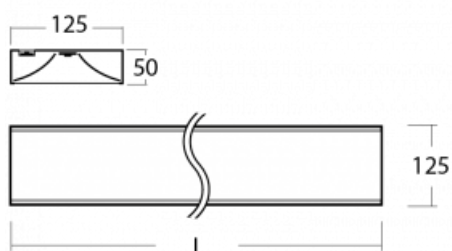

Technický výkres

Typ montáže	Přisazené, Závěsné
Typ vyzařování	Přímé
Barva svítidla	Černá
Materiál	Hliník
Životnost	L80/B20 50 000 hodin
Záruka	5 let
Popis svítidla	Svítidlo přisazené/závěsné
Rozměry	1705 mm × 125 mm × 50 mm
Světelný zdroj	LED MODUL
Druh optiky	Opálový difuzor
Světelný tok*	4490 lm
Teplota chromatičnosti	3000 K teplá bílá
Měrný výkon	140 lm/W
MacAdam zdroje	2
Index podání barev	80
Příkon svítidla*	32.1 W
Zapojení svítidla	ON/OFF
Elektrické napětí	220-240V
Frekvence	50/60Hz