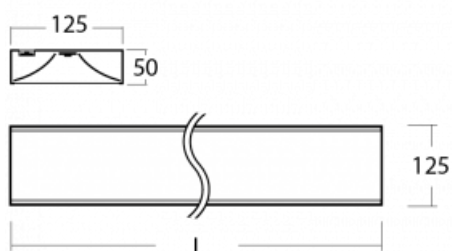

Technický výkres

Typ montáže	Přisazené, Závěsné
Typ vyzařování	Přímé
Barva svítidla	Stříbrná
Materiál	Hliník
Životnost	L80/B20 50 000 hodin
Záruka	60 měsíců
Popis svítidla	Svítidlo přisazené/závěsné
Rozměry	1705 mm × 125 mm × 50 mm
Světelný zdroj	LED MODUL
Druh optiky	Opálový difuzor
Světelný tok*	4710 lm ± 10 %
Teplota chromatičnosti	4000 K studená bílá
Měrný výkon	147 lm/W
MacAdam zdroje	2
Index podání barev	80
Příkon svítidla	32.1 W ± 10 %
Zapojení svítidla	Stmívatelné DALI
Elektrické napětí	220-240V
Frekvence	50/60Hz