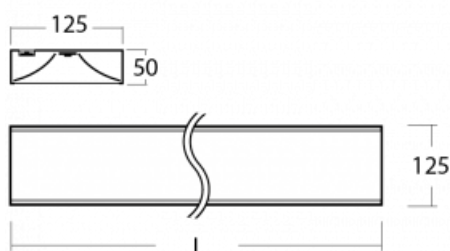

Technický výkres

Typ montáže	Přisazené, Závěsné
Typ vyzařování	Přímé
Barva svítidla	Černá
Materiál	Hliník
Životnost	L80/B20 50 000 hodin
Záruka	5 let
Popis svítidla	Svítidlo přisazené/závěsné
Rozměry	1705 mm × 125 mm × 50 mm
Světelný zdroj	LED MODUL
Druh optiky	Opálový difuzor
Světelný tok*	4710 lm
Teplota chromatičnosti	4000 K studená bílá
Měrný výkon	147 lm/W
MacAdam zdroje	2
Index podání barev	80
Příkon svítidla*	32.1 W
Zapojení svítidla	DALI
Elektrické napětí	220-240V
Frekvence	50/60Hz