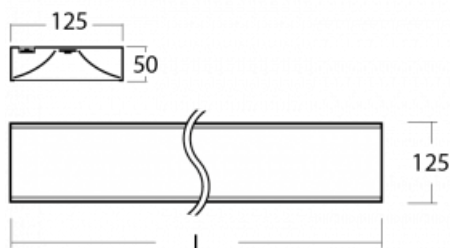

Technický výkres

Typ montáže	Přisazené
Typ vyzařování	Přímé
Tvar svítidla	Hranaté
Barva svítidla	Bílá
Materiál	Hliník
Životnost	L80/B20 50 000 hodin
Záruka	5 let
Popis svítidla	Svítidlo přisazené
Rozměry	1425 mm × 125 mm × 50 mm
Hmotnost	3.5 kg
Světelný zdroj	LED MODUL
Druh optiky	Opálový difuzor
Světelný tok*	5390 lm
Teplota chromatičnosti	4000 K studená bílá
Měrný výkon	138 lm/W
MacAdam zdroje	2
Index podání barev	80
UGR max. X=4H Y=8H, ρ=70,50,20	24.2
Příkon svítidla*	39.1 W
Zapojení svítidla	ON/OFF
Elektrické napětí	220-240V
Frekvence	50/60Hz

 **CE** IP 20

*±10 %

Křivka

Ke stažení

Montážní návod

Fotografie