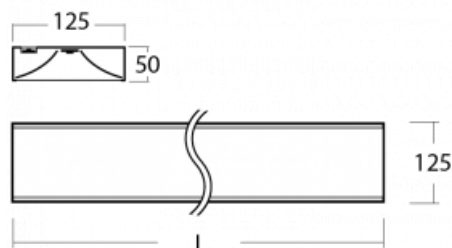

Svítidlo

Zuli

121-200K-25GGE/840, W

Pamatujete si ještě na ta hučící a blikající svítidla ze školních tříd? Tak těm už našťestí odzvonilo. Závěsná i přisazená LED svítidla Zuli zajistí světelný komfort ve třídách, kancelářích i nemocnicích bez těchto nešvarů. Svítidla mají přímé či přímo-nepřímé vyzařování, na výběr jsou čtyři délky a z optiky mikroprisma, mřížka i opálový difuzor.

Technický výkres

Typ montáže	Přisazené
Typ vyzařování	Přímé
Tvar svítidla	Hranaté
Barva svítidla	Bílá
Materiál	Hliník
Životnost	L80/B20 50 000 hodin
Záruka	60 měsíců
Popis svítidla	Svítidlo přisazené
Rozměry	1425 mm × 125 mm × 50 mm
Hmotnost	3.5 kg
Světelný zdroj	LED MODUL
Druh optiky	Opálový difuzor
Světelný tok	5390 lm ± 10 %
Teplota chromatičnosti	4000 K studená bílá
Měrný výkon	138 lm/W
MacAdam zdroje	2
Index podání barev	80
UGR max. X=4H Y=8H, ρ=70,50,20	24.2
Příkon svítidla	39.1 W ± 10 %
Zapojení svítidla	Předradník nestmívatelný
Elektrické napětí	220-240V
Frekvence	50/60Hz