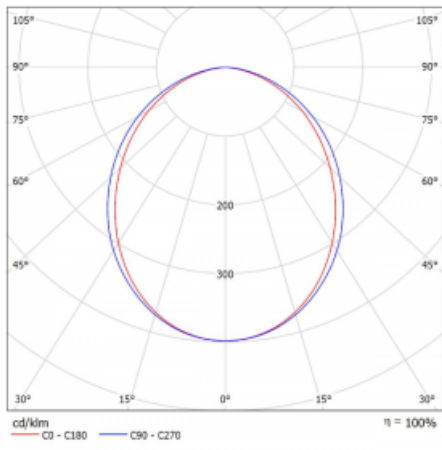

Technický výkres

Typ montáže	Přisazené
Typ vyzařování	Přímé
Tvar svítidla	Hranaté
Barva svítidla	Bílá
Materiál	Hliník
Životnost	L80/B20 50 000 hodin
Záruka	5 let
Popis svítidla	Svítidlo přisazené
Rozměry	1425 mm × 125 mm × 50 mm
Hmotnost	3.5 kg
Světelný zdroj	LED MODUL
Druh optiky	Opálový difuzor
Světelný tok*	5390 lm
Teplota chromatičnosti	4000 K studená bílá
Měrný výkon	138 lm/W
MacAdam zdroje	2
Index podání barev	80
UGR max. X=4H Y=8H, ρ=70,50,20	24.2
Příkon svítidla*	39.1 W
Zapojení svítidla	ON/OFF
Elektrické napětí	220-240V
Frekvence	50/60Hz

 **CE** IP 20

*±10 %

Křivka

Ke stažení

Montážní návod

Fotografie