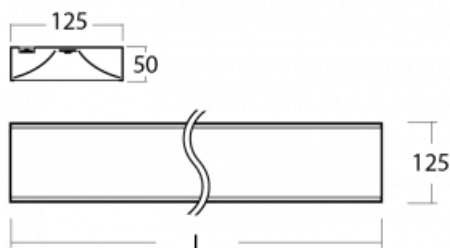

Technický výkres

Typ montáže	Přisazené
Typ vyzařování	Přímé
Tvar svítidla	Hranaté
Barva svítidla	Stříbrná
Materiál	Hliník
Životnost	L80/B20 50 000 hodin
Záruka	5 let
Popis svítidla	Svítidlo přisazené
Rozměry	1425 mm × 125 mm × 50 mm
Hmotnost	3.5 kg
Světelný zdroj	LED MODUL
Druh optiky	Opálový difuzor
Světelný tok*	5390 lm
Teplota chromatičnosti	4000 K studená bílá
Měrný výkon	138 lm/W
MacAdam zdroje	2
Index podání barev	80
UGR max. X=4H Y=8H, ρ=70,50,20	24.2
Příkon svítidla*	39.1 W
Zapojení svítidla	ON/OFF
Elektrické napětí	220-240V
Frekvence	50/60Hz