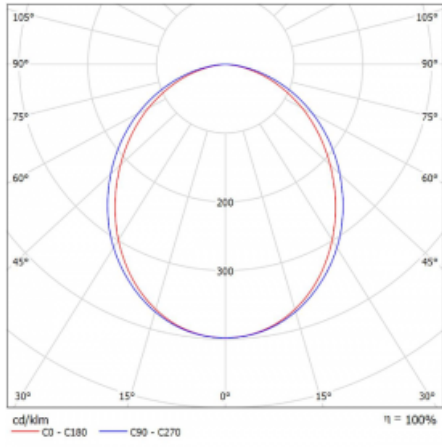

Technický výkres

Typ montáže	Přisazené
Typ vyzařování	Přímé
Tvar svítidla	Hranaté
Barva svítidla	Stříbrná
Materiál	Hliník
Životnost	L80/B20 50 000 hodin
Záruka	5 let
Popis svítidla	Svítidlo přisazené
Rozměry	1425 mm × 125 mm × 50 mm
Hmotnost	3.5 kg
Světelný zdroj	LED MODUL
Druh optiky	Opálový difuzor
Světelný tok*	5130 lm
Teplota chromatičnosti	3000 K teplá bílá
Měrný výkon	131 lm/W
MacAdam zdroje	2
Index podání barev	80
UGR max. X=4H Y=8H, ρ=70,50,20	24
Příkon svítidla*	39.1 W
Zapojení svítidla	ON/OFF
Elektrické napětí	220-240V
Frekvence	50/60Hz

 **CE** IP 20

*±10 %

Křivka

Ke stažení[Montážní návod](#)[Fotografie](#)