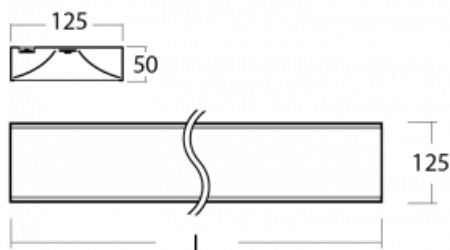

Technický výkres

Typ montáže	Přisazené
Typ vyzařování	Přímé
Tvar svítidla	Hranaté
Barva svítidla	Stříbrná
Materiál	Hliník
Životnost	L80/B20 50 000 hodin
Záruka	60 měsíců
Popis svítidla	Svítidlo přisazené
Rozměry	1425 mm × 125 mm × 50 mm
Hmotnost	3.5 kg
Světelný zdroj	LED MODUL
Druh optiky	Opálový difuzor
Světelný tok*	5130 lm ± 10 %
Teplota chromatičnosti	3000 K teplá bílá
Měrný výkon	131 lm/W
MacAdam zdroje	2
Index podání barev	80
UGR max. X=4H Y=8H, ρ=70,50,20	24
Příkon svítidla	39.1 W ± 10 %
Zapojení svítidla	Předradník nestmívatelný
Elektrické napětí	220-240V
Frekvence	50/60Hz