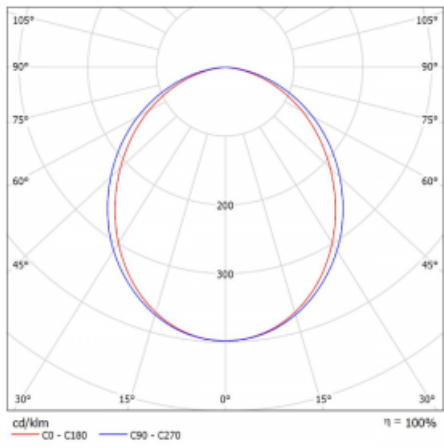

Technický výkres

Typ montáže	Přisazené
Typ vyzařování	Přímé
Tvar svítidla	Hranaté
Barva svítidla	Stříbrná
Materiál	Hliník
Životnost	L80/B20 50 000 hodin
Záruka	5 let
Popis svítidla	Svítidlo přisazené
Rozměry	1425 mm × 125 mm × 50 mm
Hmotnost	3.4 kg
Světelný zdroj	LED MODUL
Druh optiky	Opálový difuzor
Světelný tok*	5390 lm
Teplota chromatičnosti	4000 K studená bílá
Měrný výkon	138 lm/W
MacAdam zdroje	2
Index podání barev	80
UGR max. X=4H Y=8H, ρ=70,50,20	24.2
Příkon svítidla*	39.1 W
Zapojení svítidla	DALI
Elektrické napětí	220-240V
Frekvence	50/60Hz

 **CE** IP 20

*±10 %

Křivka

Ke stažení

Montážní návod

Fotografie