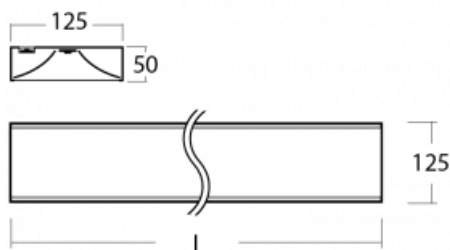

Technický výkres

Typ montáže	Přisazené
Typ vyzařování	Přímé
Tvar svítidla	Hranaté
Barva svítidla	Stříbrná
Materiál	Hliník
Životnost	L80/B20 50 000 hodin
Záruka	5 let
Popis svítidla	Svítidlo přisazené
Rozměry	1425 mm × 125 mm × 50 mm
Hmotnost	3.4 kg
Světelný zdroj	LED MODUL
Druh optiky	Opálový difuzor
Světelný tok*	5390 lm
Teplota chromatičnosti	4000 K studená bílá
Měrný výkon	138 lm/W
MacAdam zdroje	2
Index podání barev	80
UGR max. X=4H Y=8H, ρ=70,50,20	24.2
Příkon svítidla*	39.1 W
Zapojení svítidla	DALI
Elektrické napětí	220-240V
Frekvence	50/60Hz

 **CE** IP 20

*±10 %

Křivka

Ke stažení

Montážní návod

Fotografie