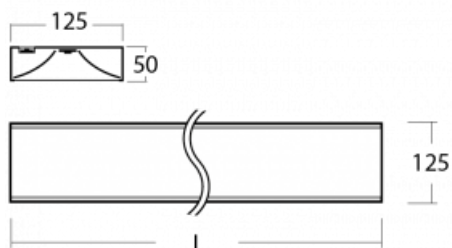

Technický výkres

Typ montáže	Přisazené
Typ vyzařování	Přímé
Tvar svítidla	Hranaté
Barva svítidla	Bílá
Materiál	Hliník
Životnost	L80/B20 50 000 hodin
Záruka	5 let
Popis svítidla	Svítidlo přisazené
Rozměry	1425 mm × 125 mm × 50 mm
Světelný zdroj	LED MODUL
Druh optiky	Opálový difuzor
Světelný tok*	3920 lm
Teplota chromatičnosti	4000 K studená bílá
Měrný výkon	146 lm/W
MacAdam zdroje	2
Index podání barev	80
UGR max. X=4H Y=8H, ρ=70,50,20	23
Příkon svítidla*	26.8 W
Zapojení svítidla	ON/OFF + 1h nouze
Elektrické napětí	220-240V
Frekvence	50/60Hz

⊥ CE IP 20

*±10 %

Křivka

Ke stažení[Montážní návod](#)[Fotografie](#)