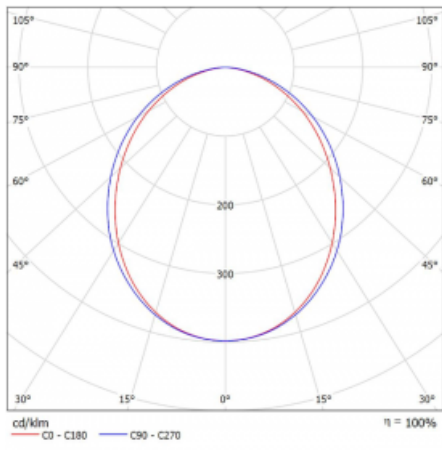

Technický výkres

Typ montáže	Přisazené
Typ vyzařování	Přímé
Tvar svítidla	Hranaté
Barva svítidla	Bílá
Materiál	Hliník
Životnost	L80/B20 50 000 hodin
Záruka	5 let
Popis svítidla	Svítidlo přisazené
Rozměry	1425 mm × 125 mm × 50 mm
Světelný zdroj	LED MODUL
Druh optiky	Opálový difuzor
Světelný tok*	3920 lm
Teplota chromatičnosti	4000 K studená bílá
Měrný výkon	146 lm/W
MacAdam zdroje	2
Index podání barev	80
UGR max. X=4H Y=8H, ρ=70,50,20	23
Příkon svítidla*	26.8 W
Zapojení svítidla	ON/OFF + 1h nouze
Elektrické napětí	220-240V
Frekvence	50/60Hz

⊥ CE IP 20

*±10 %

Křivka

Ke stažení[Montážní návod](#)[Fotografie](#)