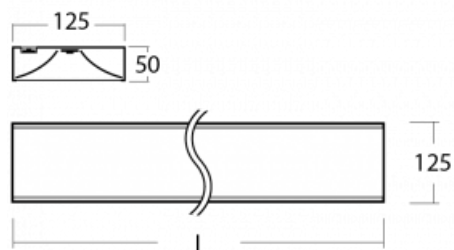

Svítidlo

Zuli

121-200K-25GEM/840, S

Pamatujete si ještě na ta hučící a blikající svítidla ze školních tříd? Tak těm už našťestí odzvonilo. Závěsná i přisazená LED svítidla Zuli zajistí světelný komfort ve třídách, kancelářích i nemocnicích bez těchto nešvarů. Svítidla mají přímé či přímo-nepřímé vyzařování, na výběr jsou čtyři délky a z optiky mikroprisma, mřížka i opálový difuzor.

Technický výkres

Typ montáže	Přisazené
Typ vyzařování	Přímé
Tvar svítidla	Hranaté
Barva svítidla	Stříbrná
Materiál	Hliník
Životnost	L80/B20 50 000 hodin
Záruka	5 let
Popis svítidla	Svítidlo přisazené
Rozměry	1425 mm × 125 mm × 50 mm
Světelný zdroj	LED MODUL
Druh optiky	Opálový difuzor
Světelný tok*	3920 lm
Teplota chromatičnosti	4000 K studená bílá
Měrný výkon	146 lm/W
MacAdam zdroje	2
Index podání barev	80
UGR max. X=4H Y=8H, ρ=70,50,20	23
Příkon svítidla*	26.8 W
Zapojení svítidla	ON/OFF + 1h nouze
Elektrické napětí	220-240V
Frekvence	50/60Hz

⊥ CE IP 20

*±10 %

Křivka

Ke stažení[Montážní návod](#)[Fotografie](#)