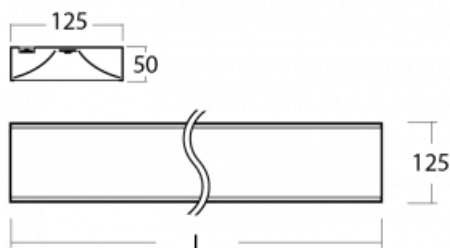

## Technický výkres

Typ montáže	Přisazené
Typ vyzařování	Přímé
Tvar svítidla	Hranaté
Barva svítidla	Černá
Materiál	Hliník
Životnost	L80/B20 50 000 hodin
Záruka	5 let
Popis svítidla	Svítidlo přisazené
Rozměry	1425 mm × 125 mm × 50 mm
Světelný zdroj	LED MODUL
Druh optiky	Opálový difuzor
Světelný tok*	3920 lm
Teplota chromatičnosti	4000 K studená bílá
Měrný výkon	146 lm/W
MacAdam zdroje	2
Index podání barev	80
UGR max. X=4H Y=8H, ρ=70,50,20	23
Příkon svítidla*	26.8 W
Zapojení svítidla	ON/OFF + 1h nouze
Elektrické napětí	220-240V
Frekvence	50/60Hz