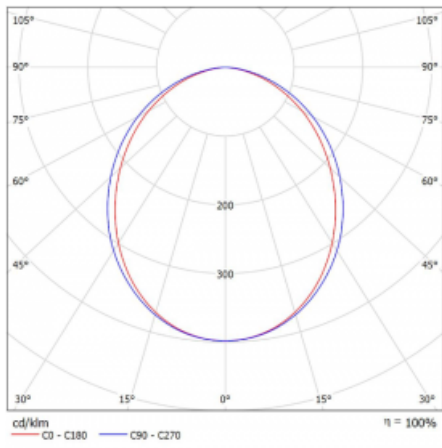

Rozměry	1425 mm × 125 mm × 50 mm
Světelný zdroj	LED MODUL

Druh optiky	Opálový difuzor
-------------	-----------------

Světelný tok*	3740 lm ± 10 %
---------------	----------------

Teplota chromatičnosti	3000 K teplá bílá
------------------------	-------------------

Měrný výkon	140 lm/W
-------------	----------

MacAdam zdroje	2
----------------	---

Index podání barev	80
--------------------	----

UGR max. X=4H Y=8H, ρ=70,50,20	22.9
-----------------------------------	------

Frekvence	50/60Hz
-----------	---------

⊕ CE IP 20

Křivka

Ke stažení[Montážní návod](#)[Fotografie](#)