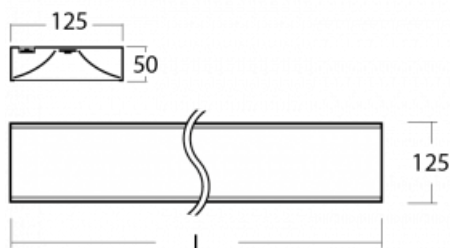

Technický výkres

Typ montáže	Přisazené
Typ vyzařování	Přímé
Tvar svítidla	Hranaté
Barva svítidla	Stříbrná
Materiál	Hliník
Životnost	L80/B20 50 000 hodin
Záruka	60 měsíců
Popis svítidla	Svítidlo přisazené

Rozměry	1425 mm × 125 mm × 50 mm
Světelný zdroj	LED MODUL

Druh optiky	Opálový difuzor

Světelný tok*	3740 lm ± 10 %

Teplota chromatičnosti	3000 K teplá bílá

Měrný výkon	140 lm/W

MacAdam zdroje	2

Index podání barev	80

UGR max. X=4H Y=8H, ρ=70,50,20	22.9

Příkon svítidla	26.8 W ± 10 %

Zapojení svítidla	Elektronický předřadník nestmívatelný s 1h nouzí

Elektrické napětí	220-240V

Frekvence	50/60Hz

⊕ CE IP 20