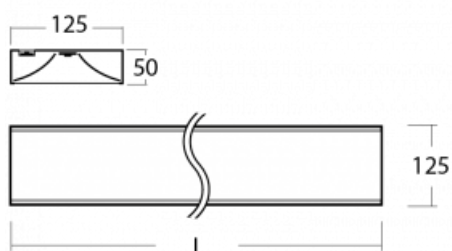

Technický výkres

Typ montáže	Přisazené
Typ vyzařování	Přímé
Tvar svítidla	Hranaté
Barva svítidla	Černá
Materiál	Hliník
Životnost	L80/B20 50 000 hodin
Záruka	5 let
Popis svítidla	Svítidlo přisazené
Rozměry	1425 mm × 125 mm × 50 mm
Hmotnost	3 kg
Světelný zdroj	LED MODUL
Druh optiky	Opálový difuzor
Světelný tok*	3920 lm
Teplota chromatičnosti	4000 K studená bílá
Měrný výkon	146 lm/W
MacAdam zdroje	2
Index podání barev	80
UGR max. X=4H Y=8H, ρ=70,50,20	23
Příkon svítidla*	26.8 W
Zapojení svítidla	ON/OFF
Elektrické napětí	220-240V
Frekvence	50/60Hz

 **CE IP 20**

*±10 %

Křivka

Ke stažení

Montážní návod

Fotografie