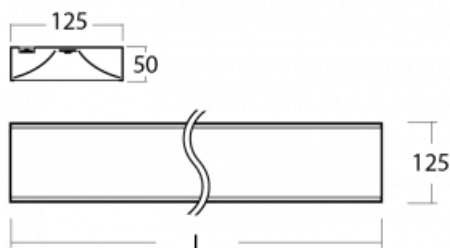

Technický výkres

Typ montáže	Přisazené
Typ vyzařování	Přímé
Tvar svítidla	Hranaté
Barva svítidla	Bílá
Materiál	Hliník
Životnost	L80/B20 50 000 hodin
Záruka	5 let
Popis svítidla	Svítidlo přisazené
Rozměry	1425 mm × 125 mm × 50 mm
Hmotnost	3 kg
Světelný zdroj	LED MODUL
Druh optiky	Opálový difuzor
Světelný tok*	3740 lm
Teplota chromatičnosti	3000 K teplá bílá
Měrný výkon	140 lm/W
MacAdam zdroje	2
Index podání barev	80
UGR max. X=4H Y=8H, ρ=70,50,20	22.9
Příkon svítidla*	26.8 W
Zapojení svítidla	ON/OFF
Elektrické napětí	220-240V
Frekvence	50/60Hz