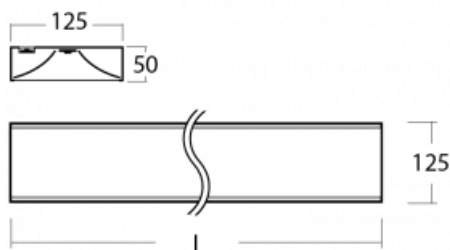

Technický výkres

Typ montáže	Přisazené
Typ vyzařování	Přímé
Tvar svítidla	Hranaté
Barva svítidla	Stříbrná
Materiál	Hliník
Životnost	L80/B20 50 000 hodin
Záruka	5 let
Popis svítidla	Svítidlo přisazené
Rozměry	1425 mm × 125 mm × 50 mm
Hmotnost	3 kg
Světelný zdroj	LED MODUL
Druh optiky	Opálový difuzor
Světelný tok*	3740 lm
Teplota chromatičnosti	3000 K teplá bílá
Měrný výkon	140 lm/W
MacAdam zdroje	2
Index podání barev	80
UGR max. X=4H Y=8H, ρ=70,50,20	22.9
Příkon svítidla*	26.8 W
Zapojení svítidla	ON/OFF
Elektrické napětí	220-240V
Frekvence	50/60Hz