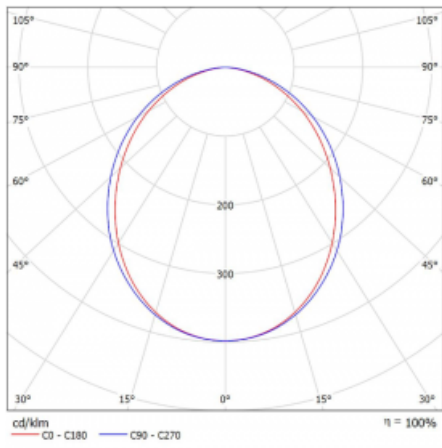

Technický výkres

Typ montáže	Přisazené
Typ vyzařování	Přímé
Tvar svítidla	Hranaté
Barva svítidla	Černá
Materiál	Hliník
Životnost	L80/B20 50 000 hodin
Záruka	5 let
Popis svítidla	Svítidlo přisazené
Rozměry	1425 mm × 125 mm × 50 mm
Hmotnost	3 kg
Světelný zdroj	LED MODUL
Druh optiky	Opálový difuzor
Světelný tok*	3740 lm
Teplota chromatičnosti	3000 K teplá bílá
Měrný výkon	140 lm/W
MacAdam zdroje	2
Index podání barev	80
UGR max. X=4H Y=8H, ρ=70,50,20	22.9
Příkon svítidla*	26.8 W
Zapojení svítidla	ON/OFF
Elektrické napětí	220-240V
Frekvence	50/60Hz

IP 20

*±10 %

Křivka

Ke stažení

Montážní návod

Fotografie