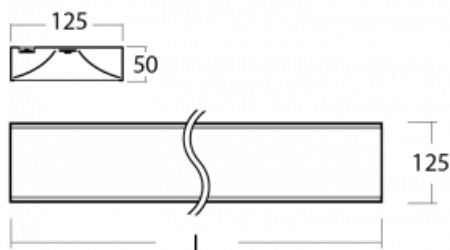

Technický výkres

Typ montáže	Přisazené
Typ vyzařování	Přímé
Tvar svítidla	Hranaté
Barva svítidla	Černá
Materiál	Hliník
Životnost	L80/B20 50 000 hodin
Záruka	5 let
Popis svítidla	Svítidlo přisazené
Rozměry	1425 mm × 125 mm × 50 mm
Hmotnost	3 kg
Světelný zdroj	LED MODUL
Druh optiky	Opálový difuzor
Světelný tok*	3740 lm
Teplota chromatičnosti	3000 K teplá bílá
Měrný výkon	140 lm/W
MacAdam zdroje	2
Index podání barev	80
UGR max. X=4H Y=8H, ρ=70,50,20	22.9
Příkon svítidla*	26.8 W
Zapojení svítidla	ON/OFF
Elektrické napětí	220-240V
Frekvence	50/60Hz

IP 20

*±10 %

Křivka

Ke stažení

Montážní návod

Fotografie