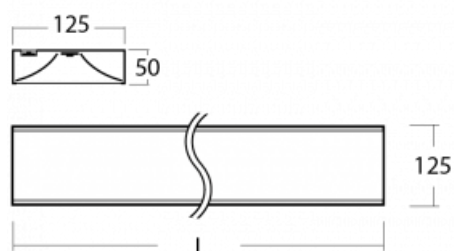

Technický výkres

Typ montáže	Přisazené
Typ vyzařování	Přímé
Tvar svítidla	Hranaté
Barva svítidla	Bílá
Materiál	Hliník
Životnost	L80/B20 50 000 hodin
Záruka	5 let
Popis svítidla	Svítidlo přisazené
Rozměry	1425 mm × 125 mm × 50 mm
Hmotnost	3 kg
Světelný zdroj	LED MODUL
Druh optiky	Opálový difuzor
Světelný tok*	3740 lm
Teplota chromatičnosti	3000 K teplá bílá
Měrný výkon	140 lm/W
MacAdam zdroje	2
Index podání barev	80
UGR max. X=4H Y=8H, ρ=70,50,20	22.9
Příkon svítidla*	26.8 W
Zapojení svítidla	DALI
Elektrické napětí	220-240V
Frekvence	50/60Hz

 **CE IP 20**

*±10 %

Křivka

Ke stažení

Montážní návod

Fotografie