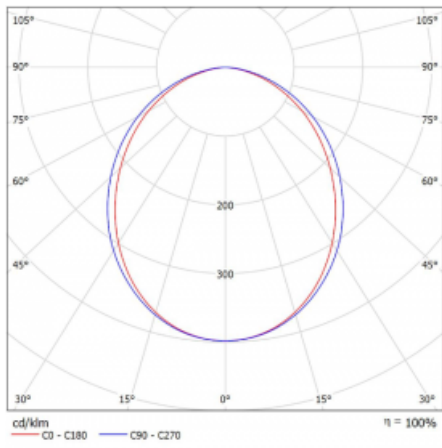

Technický výkres

Typ montáže	Přisazené
Typ vyzařování	Přímé
Tvar svítidla	Hranaté
Barva svítidla	Bílá
Materiál	Hliník
Životnost	L80/B20 50 000 hodin
Záruka	5 let
Popis svítidla	Svítidlo přisazené
Rozměry	1425 mm × 125 mm × 50 mm
Hmotnost	3 kg
Světelný zdroj	LED MODUL
Druh optiky	Opálový difuzor
Světelný tok*	3740 lm
Teplota chromatičnosti	3000 K teplá bílá
Měrný výkon	140 lm/W
MacAdam zdroje	2
Index podání barev	80
UGR max. X=4H Y=8H, ρ=70,50,20	22.9
Příkon svítidla*	26.8 W
Zapojení svítidla	DALI
Elektrické napětí	220-240V
Frekvence	50/60Hz

 **CE IP 20**

*±10 %

Křivka

Ke stažení

Montážní návod

Fotografie