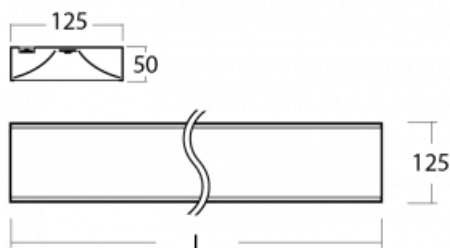

Svítidlo

Zuli

121-200K-20GGD/830, S

Pamatujete si ještě na ta hučící a blikající svítidla ze školních tříd? Tak těm už našťestí odzvonilo. Závěsná i přisazená LED svítidla Zuli zajistí světelný komfort ve třídách, kancelářích i nemocnicích bez těchto nešvarů. Svítidla mají přímé či přímo-nepřímé vyzařování, na výběr jsou čtyři délky a z optiky mikroprisma, mřížka i opálový difuzor.

Technický výkres

Typ montáže	Přisazené
Typ vyzařování	Přímé
Tvar svítidla	Hranaté
Barva svítidla	Stříbrná
Materiál	Hliník
Životnost	L80/B20 50 000 hodin
Záruka	60 měsíců
Popis svítidla	Svítidlo přisazené
Rozměry	1145 mm × 125 mm × 50 mm
Hmotnost	2.9 kg
Světelný zdroj	LED MODUL
Druh optiky	Opálový difuzor
Světelný tok*	4100 lm ± 10 %
Teplota chromatičnosti	3000 K teplá bílá
Měrný výkon	132 lm/W
MacAdam zdroje	2
Index podání barev	80
UGR max. X=4H Y=8H, ρ=70,50,20	24
Příkon svítidla	31.1 W ± 10 %
Zapojení svítidla	Stmívatelné DALI
Elektrické napětí	220-240V
Frekvence	50/60Hz