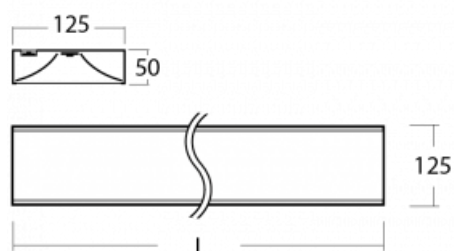

Svítidlo

Zuli

121-200K-20GEM/840, W

Pamatujete si ještě na ta hučící a blikající svítidla ze školních tříd? Tak těm už našťestí odzvonilo. Závěsná i přisazená LED svítidla Zuli zajistí světelný komfort ve třídách, kancelářích i nemocnicích bez těchto nešvarů. Svítidla mají přímé či přímo-nepřímé vyzařování, na výběr jsou čtyři délky a z optiky mikroprisma, mřížka i opálový difuzor.

Technický výkres

Typ montáže	Přisazené
Typ vyzařování	Přímé
Tvar svítidla	Hranaté
Barva svítidla	Bílá
Materiál	Hliník
Životnost	L80/B20 50 000 hodin
Záruka	60 měsíců
Popis svítidla	Svítidlo přisazené
Rozměry	1145 mm × 125 mm × 50 mm
Světelný zdroj	LED MODUL
Druh optiky	Opálový difuzor
Světelný tok*	3140 lm ± 10 %
Teplota chromatičnosti	4000 K studená bílá
Měrný výkon	147 lm/W
MacAdam zdroje	2
Index podání barev	80
UGR max. X=4H Y=8H, ρ=70,50,20	23
Příkon svítidla	21.4 W ± 10 %
Zapojení svítidla	Elektronický předřadník nestmívatelný s 1h nouzí
Elektrické napětí	220-240V
Frekvence	50/60Hz