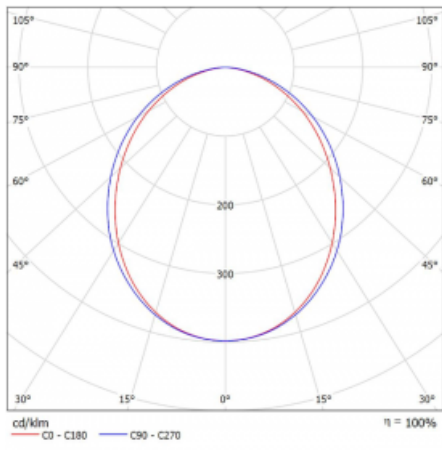

Technický výkres

Typ montáže	Přisazené
Typ vyzařování	Přímé
Tvar svítidla	Hranaté
Barva svítidla	Bílá
Materiál	Hliník
Životnost	L80/B20 50 000 hodin
Záruka	5 let
Popis svítidla	Svítidlo přisazené
Rozměry	1145 mm × 125 mm × 50 mm
Světelný zdroj	LED MODUL
Druh optiky	Opálový difuzor
Světelný tok*	3140 lm
Teplota chromatičnosti	4000 K studená bílá
Měrný výkon	147 lm/W
MacAdam zdroje	2
Index podání barev	80
UGR max. X=4H Y=8H, ρ=70,50,20	23
Příkon svítidla*	21.4 W
Zapojení svítidla	ON/OFF + 1h nouze
Elektrické napětí	220-240V
Frekvence	50/60Hz

⊥ CE IP 20

*±10 %

Křivka

Ke stažení[Montážní návod](#)[Fotografie](#)