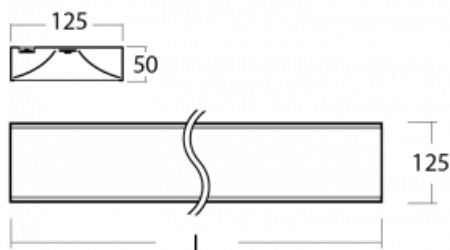

## Technický výkres

Typ montáže	Přisazené
Typ vyzařování	Přímé
Tvar svítidla	Hranaté
Barva svítidla	Stříbrná
Materiál	Hliník
Životnost	L80/B20 50 000 hodin
Záruka	60 měsíců
Popis svítidla	Svítidlo přisazené
Rozměry	1145 mm × 125 mm × 50 mm
Světelný zdroj	LED MODUL
Druh optiky	Opálový difuzor
Světelný tok*	3140 lm ± 10 %
Teplota chromatičnosti	4000 K studená bílá
Měrný výkon	147 lm/W
MacAdam zdroje	2
Index podání barev	80
UGR max. X=4H Y=8H, ρ=70,50,20	23
Příkon svítidla	21.4 W ± 10 %
Zapojení svítidla	Elektronický předřadník nestmívatelný s 1h nouzí
Elektrické napětí	220-240V
Frekvence	50/60Hz