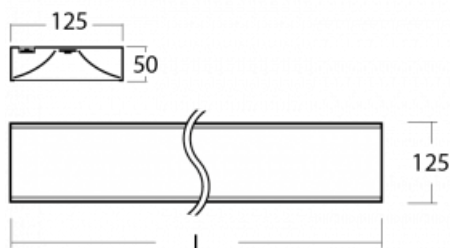

Svítidlo

Zuli

121-200K-20GEM/840, S

Pamatujete si ještě na ta hučící a blikající svítidla ze školních tříd? Tak těm už našťestí odzvonilo. Závěsná i přisazená LED svítidla Zuli zajistí světelný komfort ve třídách, kancelářích i nemocnicích bez těchto nešvarů. Svítidla mají přímé či přímo-nepřímé vyzařování, na výběr jsou čtyři délky a z optiky mikroprisma, mřížka i opálový difuzor.

Technický výkres

Typ montáže	Přisazené
Typ vyzařování	Přímé
Tvar svítidla	Hranaté
Barva svítidla	Stříbrná
Materiál	Hliník
Životnost	L80/B20 50 000 hodin
Záruka	5 let
Popis svítidla	Svítidlo přisazené
Rozměry	1145 mm × 125 mm × 50 mm
Světelný zdroj	LED MODUL
Druh optiky	Opálový difuzor
Světelný tok*	3140 lm
Teplota chromatičnosti	4000 K studená bílá
Měrný výkon	147 lm/W
MacAdam zdroje	2
Index podání barev	80
UGR max. X=4H Y=8H, $\rho=70,50,20$	23
Příkon svítidla*	21.4 W
Zapojení svítidla	ON/OFF + 1h nouze
Elektrické napětí	220-240V
Frekvence	50/60Hz