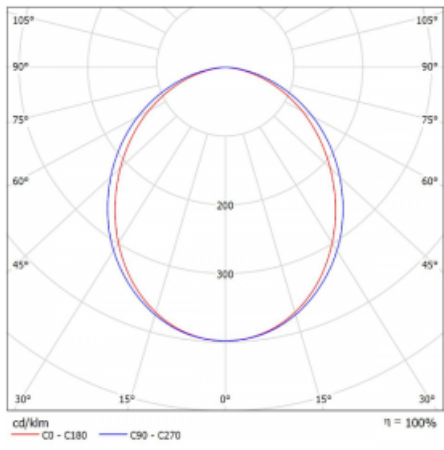

Technický výkres

Typ montáže	Přisazené
Typ vyzařování	Přímé
Tvar svítidla	Hranaté
Barva svítidla	Stříbrná
Materiál	Hliník
Životnost	L80/B20 50 000 hodin
Záruka	5 let
Popis svítidla	Svítidlo přisazené
Rozměry	1145 mm × 125 mm × 50 mm
Světelný zdroj	LED MODUL
Druh optiky	Opálový difuzor
Světelný tok*	3140 lm
Teplota chromatičnosti	4000 K studená bílá
Měrný výkon	147 lm/W
MacAdam zdroje	2
Index podání barev	80
UGR max. X=4H Y=8H, $\rho=70,50,20$	23
Příkon svítidla*	21.4 W
Zapojení svítidla	ON/OFF + 1h nouze
Elektrické napětí	220-240V
Frekvence	50/60Hz

 **CE** IP 20

* $\pm 10\%$

Křivka

Ke stažení[Montážní návod](#)[Fotografie](#)