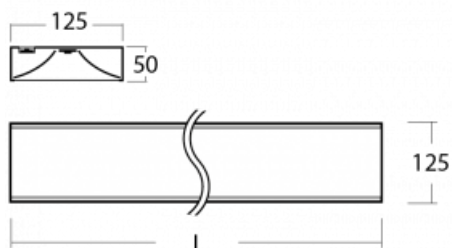

Technický výkres

Typ montáže	Přisazené
Typ vyzařování	Přímé
Tvar svítidla	Hranaté
Barva svítidla	Stříbrná
Materiál	Hliník
Životnost	L80/B20 50 000 hodin
Záruka	5 let
Popis svítidla	Svítidlo přisazené
Rozměry	1145 mm × 125 mm × 50 mm
Světelný zdroj	LED MODUL
Druh optiky	Opálový difuzor
Světelný tok*	2990 lm
Teplota chromatičnosti	3000 K teplá bílá
Měrný výkon	140 lm/W
MacAdam zdroje	2
Index podání barev	80
UGR max. X=4H Y=8H, ρ=70,50,20	22.9
Příkon svítidla*	21.4 W
Zapojení svítidla	ON/OFF + 1h nouze
Elektrické napětí	220-240V
Frekvence	50/60Hz