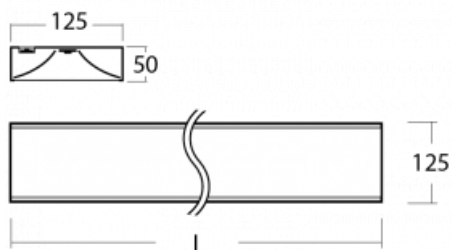

Technický výkres

Typ montáže	Přisazené
Typ vyzařování	Přímé
Tvar svítidla	Hranaté
Barva svítidla	Černá
Materiál	Hliník
Životnost	L80/B20 50 000 hodin
Záruka	5 let
Popis svítidla	Svítidlo přisazené
Rozměry	1145 mm × 125 mm × 50 mm
Světelný zdroj	LED MODUL
Druh optiky	Opálový difuzor
Světelný tok*	2990 lm
Teplota chromatičnosti	3000 K teplá bílá
Měrný výkon	140 lm/W
MacAdam zdroje	2
Index podání barev	80
UGR max. X=4H Y=8H, ρ=70,50,20	22.9
Příkon svítidla*	21.4 W
Zapojení svítidla	ON/OFF + 1h nouze
Elektrické napětí	220-240V
Frekvence	50/60Hz