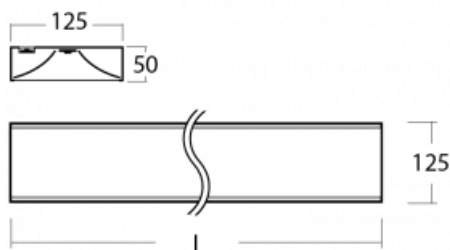

Technický výkres

Typ montáže	Přisazené
Typ vyzařování	Přímé
Tvar svítidla	Hranaté
Barva svítidla	Černá
Materiál	Hliník
Životnost	L80/B20 50 000 hodin
Záruka	60 měsíců
Popis svítidla	Svítidlo přisazené
Rozměry	1145 mm × 125 mm × 50 mm
Světelný zdroj	LED MODUL
Druh optiky	Opálový difuzor
Světelný tok*	2990 lm ± 10 %
Teplota chromatičnosti	3000 K teplá bílá
Měrný výkon	140 lm/W
MacAdam zdroje	2
Index podání barev	80
UGR max. X=4H Y=8H, ρ=70,50,20	22.9
Příkon svítidla	21.4 W ± 10 %
Zapojení svítidla	Elektronický předřadník nestmívatelný s 1h nouzí
Elektrické napětí	220-240V
Frekvence	50/60Hz