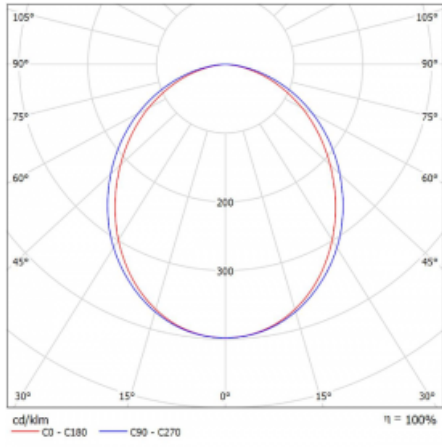

Technický výkres

Typ montáže	Přisazené
Typ vyzařování	Přímé
Tvar svítidla	Hranaté
Barva svítidla	Bílá
Materiál	Hliník
Životnost	L80/B20 50 000 hodin
Záruka	5 let
Popis svítidla	Svítidlo přisazené
Rozměry	1145 mm × 125 mm × 50 mm
Hmotnost	2.9 kg
Světelný zdroj	LED MODUL
Druh optiky	Opálový difuzor
Světelný tok*	3140 lm
Teplota chromatičnosti	4000 K studená bílá
Měrný výkon	147 lm/W
MacAdam zdroje	2
Index podání barev	80
UGR max. X=4H Y=8H, ρ=70,50,20	23
Příkon svítidla*	21.4 W
Zapojení svítidla	ON/OFF
Elektrické napětí	220-240V
Frekvence	50/60Hz

 **CE IP 20**

*±10 %

Křivka

Ke stažení[Montážní návod](#)[Fotografie](#)