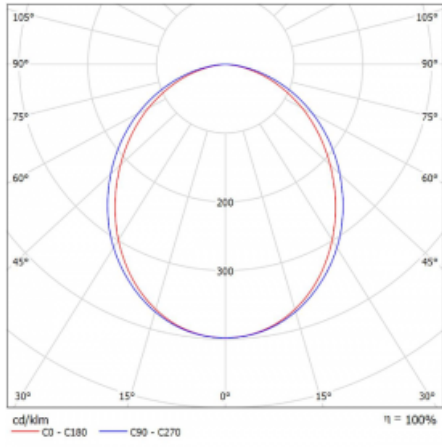

Technický výkres

Typ montáže	Přisazené
Typ vyzařování	Přímé
Tvar svítidla	Hranaté
Barva svítidla	Stříbrná
Materiál	Hliník
Životnost	L80/B20 50 000 hodin
Záruka	60 měsíců
Popis svítidla	Svítidlo přisazené
Rozměry	1145 mm × 125 mm × 50 mm
Hmotnost	2.9 kg
Světelný zdroj	LED MODUL
Druh optiky	Opálový difuzor
Světelný tok*	3140 lm ± 10 %
Teplota chromatičnosti	4000 K studená bílá
Měrný výkon	147 lm/W
MacAdam zdroje	2
Index podání barev	80
UGR max. X=4H Y=8H, ρ=70,50,20	23
Příkon svítidla	21.4 W ± 10 %
Zapojení svítidla	Předřadník nestmívatelný
Elektrické napětí	220-240V
Frekvence	50/60Hz

 **CE** IP 20

Křivka

Ke stažení

Montážní návod

Fotografie