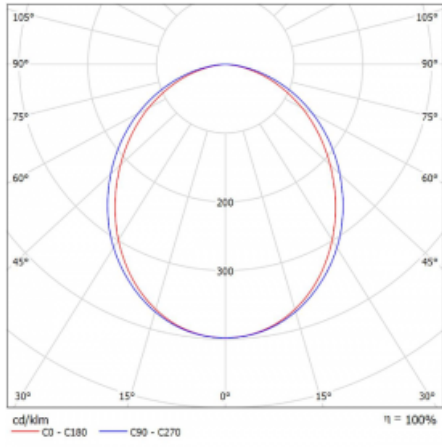

Technický výkres

Typ montáže	Přisazené
Typ vyzařování	Přímé
Tvar svítidla	Hranaté
Barva svítidla	Stříbrná
Materiál	Hliník
Životnost	L80/B20 50 000 hodin
Záruka	5 let
Popis svítidla	Svítidlo přisazené
Rozměry	1145 mm × 125 mm × 50 mm
Hmotnost	2.9 kg
Světelný zdroj	LED MODUL
Druh optiky	Opálový difuzor
Světelný tok*	3140 lm
Teplota chromatičnosti	4000 K studená bílá
Měrný výkon	147 lm/W
MacAdam zdroje	2
Index podání barev	80
UGR max. X=4H Y=8H, ρ=70,50,20	23
Příkon svítidla*	21.4 W
Zapojení svítidla	ON/OFF
Elektrické napětí	220-240V
Frekvence	50/60Hz

 **CE IP 20**

*±10 %

Křivka

Ke stažení[Montážní návod](#)[Fotografie](#)