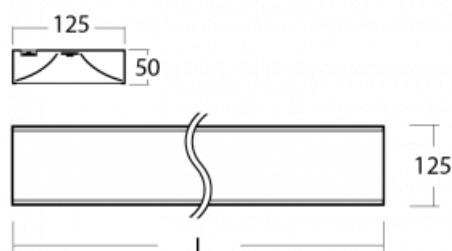

**Technický výkres**

|                                   |                          |
|-----------------------------------|--------------------------|
| Typ montáže                       | Přisazené                |
| Typ vyzařování                    | Přímé                    |
| Tvar svítidla                     | Hranaté                  |
| Barva svítidla                    | Bílá                     |
| Materiál                          | Hliník                   |
| Životnost                         | L80/B20 50 000 hodin     |
| Záruka                            | 5 let                    |
| Popis svítidla                    | Svítidlo přisazené       |
| Rozměry                           | 1145 mm × 125 mm × 50 mm |
| Hmotnost                          | 2.9 kg                   |
| Světelný zdroj                    | LED MODUL                |
| Druh optiky                       | Opálový difuzor          |
| Světelný tok*                     | 2990 lm                  |
| Teplota chromatičnosti            | 3000 K teplá bílá        |
| Měrný výkon                       | 140 lm/W                 |
| MacAdam zdroje                    | 2                        |
| Index podání barev                | 80                       |
| UGR max. X=4H<br>Y=8H, ρ=70,50,20 | 22.9                     |
| Příkon svítidla*                  | 21.4 W                   |
| Zapojení svítidla                 | ON/OFF                   |
| Elektrické napětí                 | 220-240V                 |
| Frekvence                         | 50/60Hz                  |