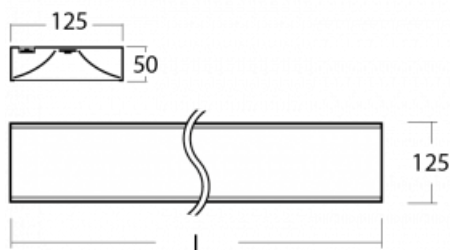

Technický výkres

Typ montáže	Přisazené
Typ vyzařování	Přímé
Tvar svítidla	Hranaté
Barva svítidla	Stříbrná
Materiál	Hliník
Životnost	L80/B20 50 000 hodin
Záruka	5 let
Popis svítidla	Svítidlo přisazené
Rozměry	1145 mm × 125 mm × 50 mm
Hmotnost	2.9 kg
Světelný zdroj	LED MODUL
Druh optiky	Opálový difuzor
Světelný tok*	2990 lm
Teplota chromatičnosti	3000 K teplá bílá
Měrný výkon	140 lm/W
MacAdam zdroje	2
Index podání barev	80
UGR max. X=4H Y=8H, ρ=70,50,20	22.9
Příkon svítidla*	21.4 W
Zapojení svítidla	ON/OFF
Elektrické napětí	220-240V
Frekvence	50/60Hz

 **CE IP 20**

*±10 %

Křivka

Ke stažení

Montážní návod

Fotografie