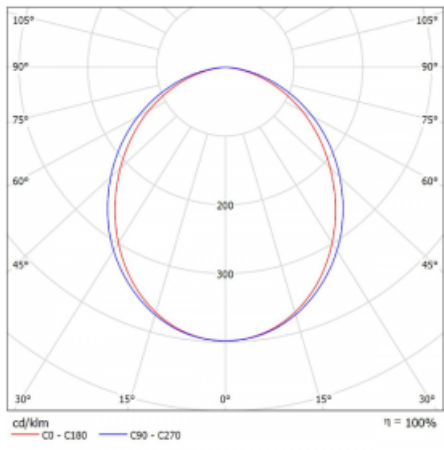

Technický výkres

Typ montáže	Přisazené
Typ vyzařování	Přímé
Tvar svítidla	Hranaté
Barva svítidla	Stříbrná
Materiál	Hliník
Životnost	L80/B20 50 000 hodin
Záruka	5 let
Popis svítidla	Svítidlo přisazené
Rozměry	1145 mm × 125 mm × 50 mm
Hmotnost	2.9 kg
Světelný zdroj	LED MODUL
Druh optiky	Opálový difuzor
Světelný tok*	2990 lm
Teplota chromatičnosti	3000 K teplá bílá
Měrný výkon	140 lm/W
MacAdam zdroje	2
Index podání barev	80
UGR max. X=4H Y=8H, ρ=70,50,20	22.9
Příkon svítidla*	21.4 W
Zapojení svítidla	ON/OFF
Elektrické napětí	220-240V
Frekvence	50/60Hz

 **CE IP 20**

*±10 %

Křivka

Ke stažení

Montážní návod

Fotografie