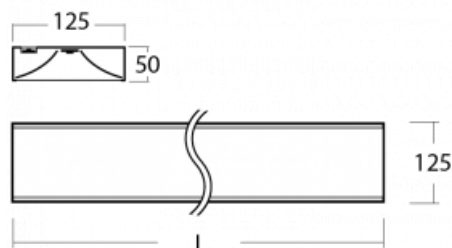

Svítidlo

Zuli

121-200I-40GGM/840, W

Pamatujete si ještě na ta hučící a blikající svítidla ze školních tříd? Tak těm už našťestí odzvonilo. Závěsná i přisazená LED svítidla Zuli zajistí světelný komfort ve třídách, kancelářích i nemocnicích bez těchto nešvarů. Svítidla mají přímé či přímo-nepřímé vyzařování, na výběr jsou čtyři délky a z optiky mikroprisma, mřížka i opálový difuzor.

Technický výkres

Typ montáže	Přisazené, Závěsné
Typ vyzařování	Přímé
Tvar svítidla	Hranaté
Barva svítidla	Bílá
Materiál	Hliník
Životnost	L80/B20 50 000 hodin
Záruka	5 let
Popis svítidla	Svítidlo přisazené/závěsné
Popis zboží	mikroprizma
Rozměry	2265 mm × 125 mm × 50 mm
Světelný zdroj	LED MODUL
Druh optiky	Mikroprisma
Světelný tok*	5680 lm
Teplota chromatičnosti	4000 K studená bílá
Měrný výkon	120 lm/W
MacAdam zdroje	2
Index podání barev	80
UGR max. X=4H Y=8H, ρ=70,50,20	18.9
Příkon svítidla*	47.3 W
Zapojení svítidla	ON/OFF + 1h nouze
Elektrické napětí	220-240V
Frekvence	50/60Hz