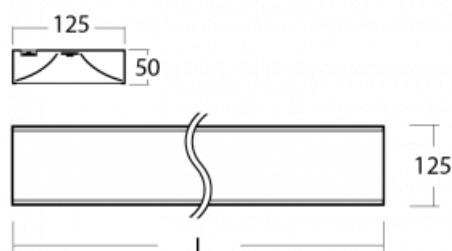

Svítidlo

Zuli

121-200I-40GGM/840, B

Pamatujete si ještě na ta hučící a blikající svítidla ze školních tříd? Tak těm už našťestí odzvonilo. Závěsná i přisazená LED svítidla Zuli zajistí světelný komfort ve třídách, kancelářích i nemocnicích bez těchto nešvarů. Svítidla mají přímé či přímo-nepřímé vyzařování, na výběr jsou čtyři délky a z optiky mikroprisma, mřížka i opálový difuzor.

Technický výkres

Typ montáže	Přisazené, Závěsné
Typ vyzařování	Přímé
Tvar svítidla	Hranaté
Barva svítidla	Černá
Materiál	Hliník
Životnost	L80/B20 50 000 hodin
Záruka	5 let
Popis svítidla	Svítidlo přisazené/závěsné
Popis zboží	mikroprizma
Rozměry	2265 mm × 125 mm × 50 mm
Světelný zdroj	LED MODUL
Druh optiky	Mikroprisma
Světelný tok*	5680 lm
Teplota chromatičnosti	4000 K studená bílá
Měrný výkon	120 lm/W
MacAdam zdroje	2
Index podání barev	80
UGR max. X=4H Y=8H, ρ=70,50,20	18.9
Příkon svítidla*	47.3 W
Zapojení svítidla	ON/OFF + 1h nouze
Elektrické napětí	220-240V
Frekvence	50/60Hz

 **CE** IP 20

*±10 %

Ke stažení

Montážní návod

Fotografie