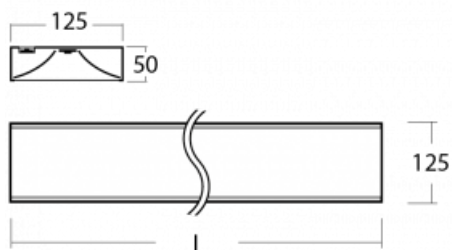

Svítidlo

Zuli

121-200I-40GGM/840, B

Pamatujete si ještě na ta hučící a blikající svítidla ze školních tříd? Tak těm už našťestí odzvonilo. Závěsná i přisazená LED svítidla Zuli zajistí světelný komfort ve třídách, kancelářích i nemocnicích bez těchto nešvarů. Svítidla mají přímé či přímo-nepřímé vyzařování, na výběr jsou čtyři délky a z optiky mikroprisma, mřížka i opálový difuzor.

Technický výkres

Typ montáže	Přisazené, Závěsné
Typ vyzařování	Přímé
Tvar svítidla	Hranaté
Barva svítidla	Černá
Materiál	Hliník
Životnost	L80/B20 50 000 hodin
Záruka	60 měsíců
Popis svítidla	Svítidlo přisazené/závěsné
Popis zboží	mikroprizma
Rozměry	2265 mm × 125 mm × 50 mm
Světelný zdroj	LED MODUL
Druh optiky	Mikroprisma
Světelný tok*	5680 lm ± 10 %
Teplota chromatičnosti	4000 K studená bílá
Měrný výkon	120 lm/W
MacAdam zdroje	2
Index podání barev	80
UGR max. X=4H Y=8H, ρ=70,50,20	18.9
Příkon svítidla	47.3 W ± 10 %
Zapojení svítidla	Elektronický předřadník nestmívatelný s 1h nouzí
Elektrické napětí	220-240V
Frekvence	50/60Hz