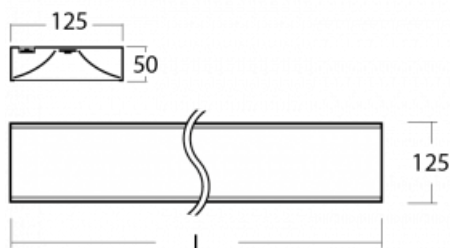

Svítidlo

Zuli

121-200I-40GGM/830, S

Pamatujete si ještě na ta hučící a blikající svítidla ze školních tříd? Tak těm už našťestí odzvonilo. Závěsná i přisazená LED svítidla Zuli zajistí světelný komfort ve třídách, kancelářích i nemocnicích bez těchto nešvarů. Svítidla mají přímé či přímo-nepřímé vyzařování, na výběr jsou čtyři délky a z optiky mikroprisma, mřížka i opálový difuzor.

Technický výkres

Typ montáže	Přisazené, Závěsné
Typ vyzařování	Přímé
Tvar svítidla	Hranaté
Barva svítidla	Stříbrná
Materiál	Hliník
Životnost	L80/B20 50 000 hodin
Záruka	5 let
Popis svítidla	Svítidlo přisazené/závěsné
Popis zboží	mikroprizma
Rozměry	2265 mm × 125 mm × 50 mm
Světelný zdroj	LED MODUL
Druh optiky	Mikroprisma
Světelný tok*	5410 lm
Teplota chromatičnosti	3000 K teplá bílá
Měrný výkon	114 lm/W
MacAdam zdroje	2
Index podání barev	80
UGR max. X=4H Y=8H, ρ=70,50,20	18.7
Příkon svítidla*	47.3 W
Zapojení svítidla	ON/OFF + 1h nouze
Elektrické napětí	220-240V
Frekvence	50/60Hz