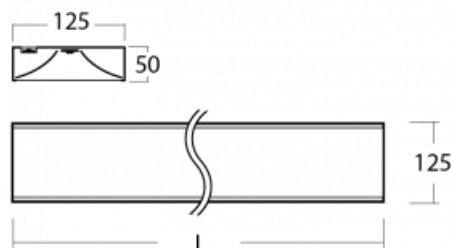

Svítidlo

Zuli

121-200I-40GGM/830, B

Pamatujete si ještě na ta hučící a blikající svítidla ze školních tříd? Tak těm už našťestí odzvonilo. Závěsná i přisazená LED svítidla Zuli zajistí světelný komfort ve třídách, kancelářích i nemocnicích bez těchto nešvarů. Svítidla mají přímé či přímo-nepřímé vyzařování, na výběr jsou čtyři délky a z optiky mikroprisma, mřížka i opálový difuzor.

Technický výkres

Typ montáže	Přisazené, Závěsné
Typ vyzařování	Přímé
Tvar svítidla	Hranaté
Barva svítidla	Černá
Materiál	Hliník
Životnost	L80/B20 50 000 hodin
Záruka	5 let
Popis svítidla	Svítidlo přisazené/závěsné
Popis zboží	mikroprizma
Rozměry	2265 mm × 125 mm × 50 mm
Světelný zdroj	LED MODUL
Druh optiky	Mikroprisma
Světelný tok*	5410 lm
Teplota chromatičnosti	3000 K teplá bílá
Měrný výkon	114 lm/W
MacAdam zdroje	2
Index podání barev	80
UGR max. X=4H Y=8H, ρ=70,50,20	18.7
Příkon svítidla*	47.3 W
Zapojení svítidla	ON/OFF + 1h nouze
Elektrické napětí	220-240V
Frekvence	50/60Hz