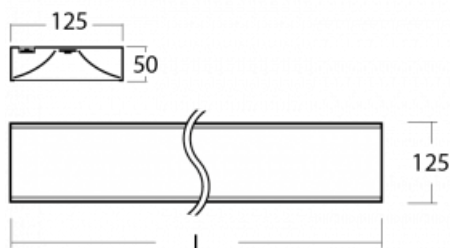

Technický výkres

Typ montáže	Přisazené, Závěsné
Typ vyzařování	Přímé
Tvar svítidla	Hranaté
Barva svítidla	Černá
Materiál	Hliník
Životnost	L80/B20 50 000 hodin
Záruka	5 let
Popis svítidla	Svítidlo přisazené/závěsné
Popis zboží	mikroprizma office
Rozměry	2265 mm × 125 mm × 50 mm
Světelný zdroj	LED MODUL
Druh optiky	Mikroprizma
Světelný tok*	5680 lm
Teplota chromatičnosti	4000 K studená bílá
Měrný výkon	120 lm/W
MacAdam zdroje	2
Index podání barev	80
UGR max. X=4H Y=8H, ρ=70,50,20	18.9
Příkon svítidla*	47.3 W
Zapojení svítidla	ON/OFF
Elektrické napětí	220-240V
Frekvence	50/60Hz